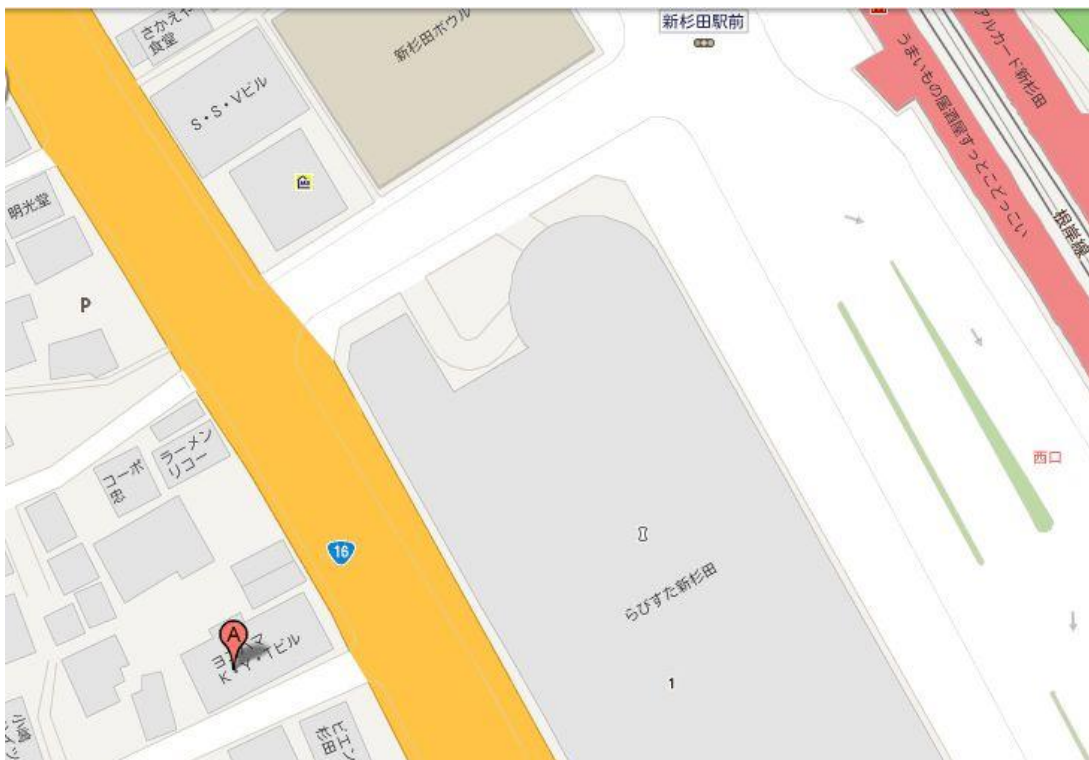

## 店舗基本情報

住所：〒235-0033 神奈川県横浜市磯子区杉田1-5-7 KYTビル1F

電話番号：045-770-5036

営業時間：17:00～24:00

定休日：月曜日

平均予算：3,500円（通常時） 4,000円（宴会飲み放題）

席数：カウンター6席、テーブル20席

貸切：あり

## 地図

国道16号線「杉田小学校入口」の信号を小学校方面に入って5mほど進んだ右側にあります。

初めてご来店されるお客さまは、このクーポンをお持ちください。